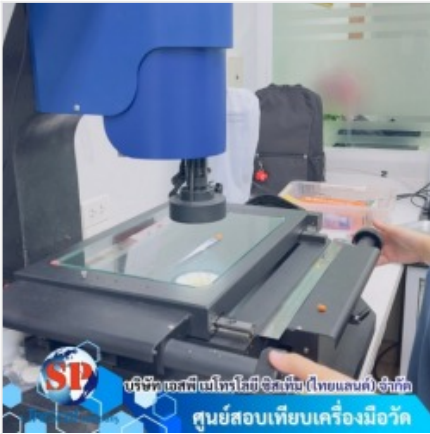

รับสอบเทียบเครื่องมือวัด ชลบุรี

ตราสินค้า: เอสพี เมโทรโลยี ซิสเต็ม (ไทยแลนด์)

คำค้นหา: บริการสอบเทียบเครื่องมือวัดในอุตสาหกรรม **หมวดหมู่:** บริการสอบเทียบเครื่องมือวัด

รายละเอียดสินค้า

รายละเอียด

บริษัท เอสพี เมโทรโลยี ซิสเต็ม (ไทยแลนด์) จำกัด รับสอบเทียบเครื่องมือวัด ชลบุรี ศูนย์สอบเทียบเครื่องมือวัด สอบเทียบเครื่องมือวัด ครอบคลุมทุกเครื่องมือครบวงจร สอบเทียบเครื่องมืออุตสาหกรรมทั้ง Inlab, ons...

[ดูรายละเอียด](#)