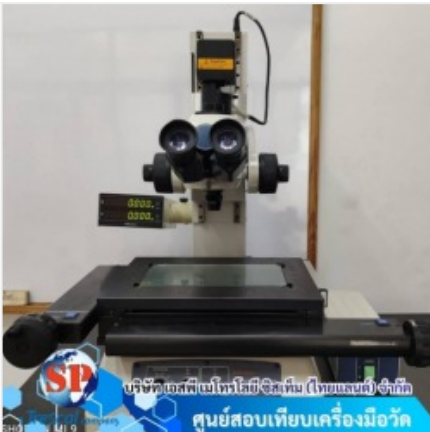

ศูนย์บริการสอบเทียบเครื่องมือวัด

ตราสินค้า: เอสพี เมโทรโลยี ซิสเต็ม (ไทยแลนด์)

คำค้นหา: บริการสอบเทียบและทดสอบเครื่องมือวัด **หมวดหมู่:** บริการสอบเทียบเครื่องมือวัด

รายละเอียดสินค้า

รายละเอียด

ศูนย์บริการสอบเทียบเครื่องมือวัด เอสพี เมโทรโลยี ซิสเต็ม ให้บริการสอบเทียบเครื่องมือวัด มีห้องปฏิบัติการสอบเทียบเครื่องมือวัด มาตรฐาน ISO/IEC 17025:2017 มีเครื่องมือสอบเทียบครบถ้วนในที่เดียว ให้บร...

[ดูรายละเอียด](#)