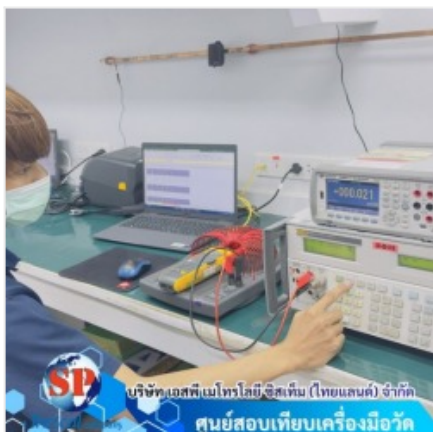

สอบเทียบเครื่องมือวัด ฉะเชิงเทรา

ตราสินค้า: เอสพี เมโทรโลยี ซิสเต็ม (ไทยแลนด์)

คำค้นหา: สอบเทียบเครื่องมือวัด ฉะเชิงเทรา **หมวดหมู่:** บริการสอบเทียบเครื่องมือวัด

รายละเอียดสินค้า

รายละเอียด

บริษัทสอบเทียบเครื่องมือวัด ฉะเชิงเทรา บริการทั่วประเทศพื้นที่ นิคม
อุตสาหกรรมบางกะดี นิคมอุตสาหกรรมนวนคร นิคมอุตสาหกรรมโรจนะ นิคม
อุตสาหกรรมบ้านหว้า-ไฮเทค นิคมอุตสาหกรรมอมตะซิตี้ นิคมอุตสาหกรรมโรจนะ
แหลมฉบัง...

[ดูรายละเอียด](#)